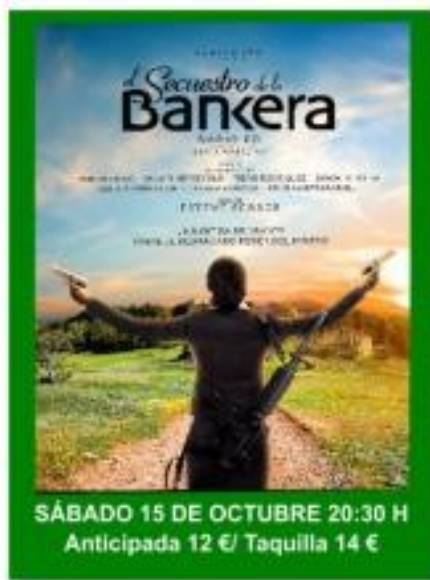

TEATRO

TÍTERES DE MARÍA PARRATO 8 febrero
Gallinas y madalenas 19:00 h

11 marzo A.C. EL DELIRIO DE QUINTANILLA
21:00 h Te amo tú amo

NAO D'AMORES 1 abril
Penal de Ocaña 21:00 h

22 abril ASOCIACIÓN CULTURAL ABROJO
21:00 h Veinte años no es nada

BAMBALÚA TEATRO 19 agosto*
Cacharros 21:00 h

20 agosto* MARMORE, GESTIÓN Y DISTRIBUCIÓN
22:00 h Las expertas

TELONCILLO 23 diciembre
Respirando cuentos 19:00 h

ABONO TEMPORADA 2016
13 €

Precio de venta anticipada 3,50 €

Precio de venta en taquilla 4 €

*Espectáculos de calle. No incluidos en el abono.

Auditorio Centro de Cultura "Eloy Arribas"

Pedrajas de San Esteban

TEATRO 2016

PROGRAMA PLATEA

Auditorio Centro de Cultura "Eloy Arribas"
Pedrajas de San Esteban

ENTRADAS

Venta ANTICIPADA hasta el mismo día de la actuación a las 13:00 h.

*Venta Anticipada hasta el día hábil previo a la actuación.

La venta en TAQUILLA se abrirá una hora antes del comienzo del espectáculo.

PLATEA PROGRAMA ESPECIAL DE ARTES ESCÉNICAS