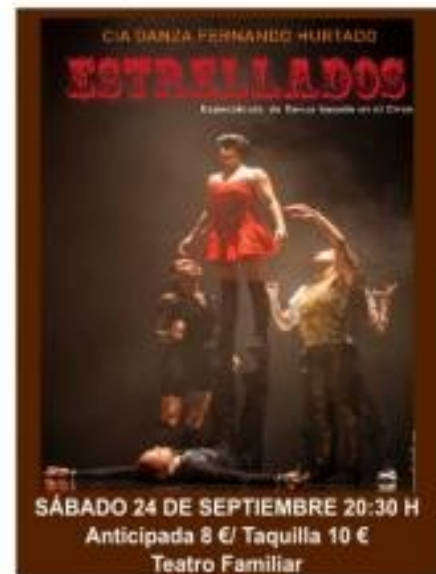

Precio de venta en taquilla 4 €

*Espectáculos de calle. No incluidos en el abono.

Auditorio Centro de Cultura "Eloy Arribas"

Pedrajas de San Esteban

TEATRO 2016

PROGRAMA PLATEA

Auditorio Centro de Cultura "Eloy Arribas"
Pedrajas de San Esteban